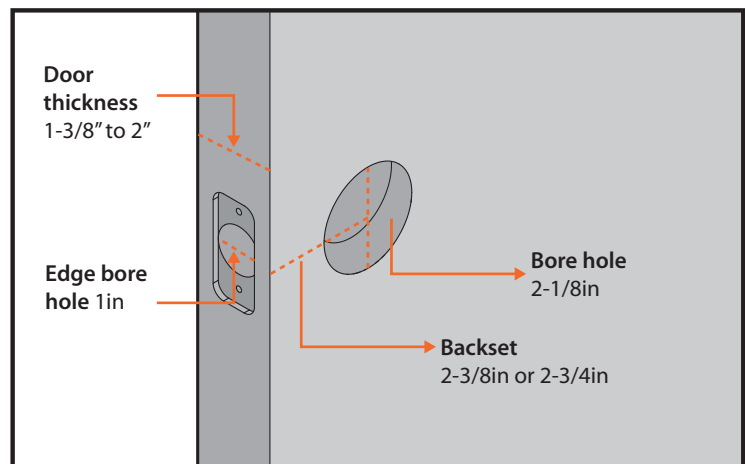

Our door lock works with the following specifications:

Door thickness = 1-3/8in to 2in

Door lock hole diameter = 2-1/8in

Backset = 2-3/8in or 2-3/4in

Edge bore hole = 1in

Not compatible with:

Mortise locks, interconnected locks, rim cylinder locks

Cerradura inteligente con conexión Wi-Fi

Verifique la compatibilidad de su puerta

Apta para puertas con apertura lateral izquierda y derecha

Apertura lado izquierdo

Apertura lado derecho

NOTA: recuerde de que se trata de un mecanismo de cerrojo para puerta. Esta cerradura no incluye manilla ni perilla para puerta.

Nuestra cerradura funciona con las siguientes especificaciones:

Espesor de la puerta = 35 a 50mm
Diámetro del orificio para el cerrojo = 54mm
Distancia hasta el centro = 60 ó 70mm
Orificio del marco = 25,4mm